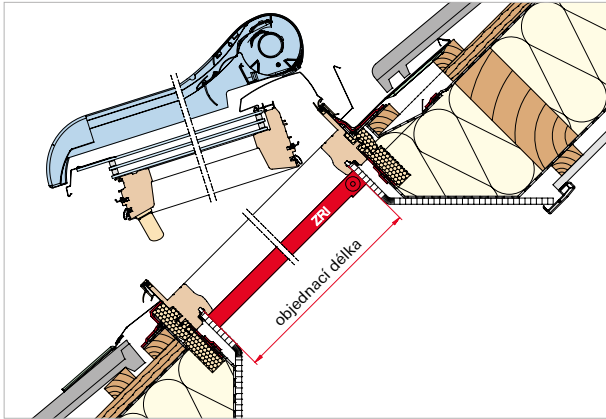

Montáž sítě proti hmyzu

Varianta na okno

Výklopné/kyvňé okno R8 a i8

Technický řez střešního okna R8 se sítí proti hmyzu na okno ZRI M B.