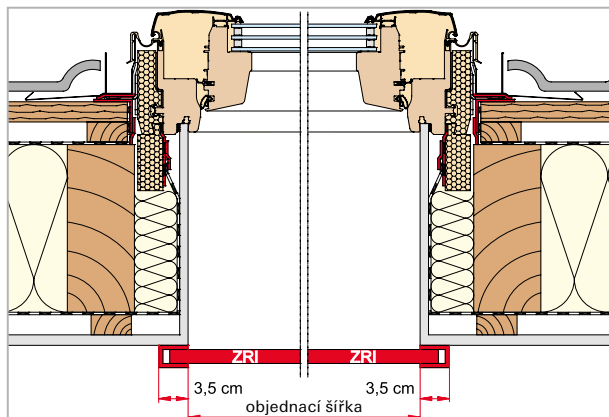

### Varianta do ostění

Výklopné/kyvňé okno R8 s venkovní roletou ZRO M, výsuvně kyvňé okno R7, kyvňé okno R4/R6/Q4

Technický řez střešního okna R6 se sítí proti hmyzu do ostění ZRI M L.

Technický řez střešního okna R6 se sítí proti hmyzu do ostění ZRI M L s odstupem min. 2 cm od horní hrany otevřeného okenního křídla.

Technický řez střešního okna R8 s venkovní roletou ZRO M (manuální) se sítí proti hmyzu do ostění ZRI M L. Nelze použít variantu na okno ZRI M B, aby byl zabezpečen přístup pro ovládací tyč rolety.

Technický řez střešního okna R8 se sítí do ostění ZRI M L z důvodu nestandardního ostění.

### Varianta pod ostění

Kyvné okno R6/R4/Q4 a výsuvně kyvné okno R7, stejně jako výklopné/kyvné okno R8/i8

Technický řez střešního okna se sítí proti hmyzu pod ostění ZRI M W;  
světla šířka ostění + 7 cm.