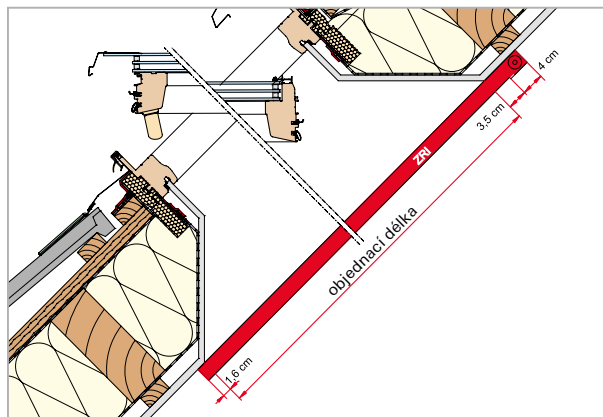

### Varianta do ostění

Výklopné/kyvňé okno R8 s venkovní roletou ZRO M, výsuvně kyvňé okno R7, kyvňé okno R4/R6/Q4

Technický řez střešního okna R6 se sítí proti hmyzu do ostění ZRI M L.

Technický řez střešního okna R6 se sítí proti hmyzu do ostění ZRI M L s odstupem min. 2 cm od horní hrany otevřeného okenního křídla.

Technický řez střešního okna R8 s venkovní roletou ZRO M (manuální) se sítí proti hmyzu do ostění ZRI M L. Nelze použít variantu na okno ZRI M B, aby byl zabezpečen přístup pro ovládací tyč rolety.

Technický řez střešního okna R8 se sítí do ostění ZRI M L z důvodu nestandardního ostění.

### Varianta pod ostění

Kyvné okno R6/R4/Q4 a výsuvně kyvné okno R7, stejně jako výklopné/kyvné okno R8/i8

Technický řez střešního okna se sítí proti hmyzu pod ostění ZRI M W;  
světla šířka ostění + 7 cm.