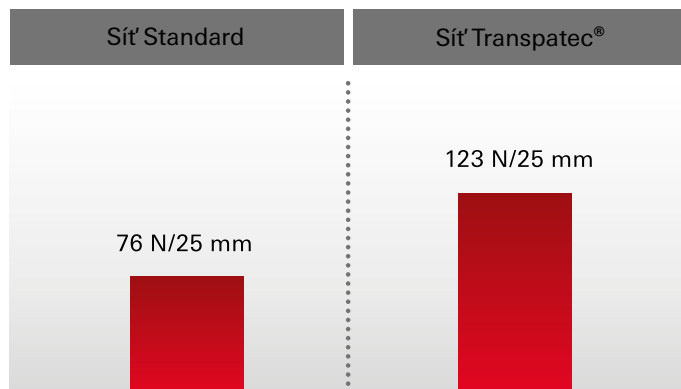

Odolnost proti roztržení

Rozměry pro výklopné/kyvné okno R8, i8

Rozměr okna	054/078	054/098	054/118	065/098	065/118	065/140	065/180	074/098	074/118	074/140	074/160	074/180
Šířka sítě	48,00 cm	48,00 cm	48,00 cm	59,00 cm	59,00 cm	59,00 cm	59,00 cm	68,00 cm	68,00 cm	68,00 cm	68,00 cm	68,00 cm
Délka sítě	72,00 cm	92,00 cm	112,00 cm	92,00 cm	112,00 cm	134,00 cm	174,00 cm	92,00 cm	112,00 cm	134,00 cm	154,00 cm	174,00 cm

Rozměr okna	094/118	094/140	094/160	094/180	114/118	114/140	114/160	114/180	134/098	134/140	134/160
Šířka sítě	88,00 cm	88,00 cm	88,00 cm	88,00 cm	108,00 cm	108,00 cm	108,00 cm	108,00 cm	128,00 cm	128,00 cm	128,00 cm
Délka sítě	112,00 cm	134,00 cm	154,00 cm	174,00 cm	112,00 cm	134,00 cm	154,00 cm	174,00 cm	92,00 cm	134,00 cm	154,00 cm

Rozměry pro výsuvně kyvné okno Designo R7

Možnosti šířek	do 60 cm, do 70 cm, do 80 cm, do 100 cm, do 120 cm, do 140 cm
Možnosti délek	do 180 cm, do 210 cm