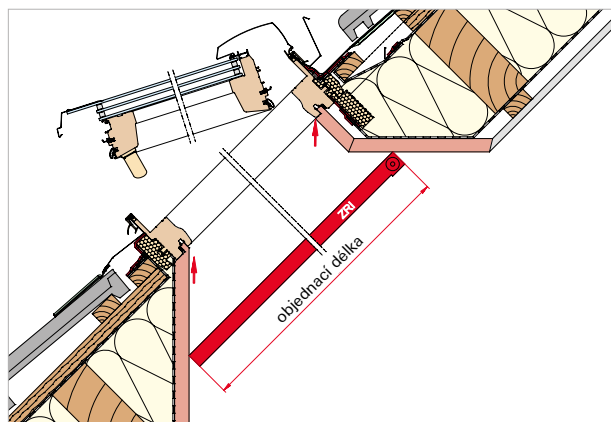

### Varianta na okno

Výklopné/kyvňé okno R8 a i8

Technický řez střešního okna R8 se sítí proti hmyzu na okno ZRI M B.

### Varianta do ostění

Výklopné/kyvňé okno R8 s venkovní roletou ZRO M, výsuvně kyvňé okno R7, kyvňé okno R4/R6/Q4

Technický řez střešního okna R6 se sítí proti hmyzu do ostění ZRI M L.

Technický řez střešního okna R6 se sítí proti hmyzu do ostění ZRI M L s odstupem min. 2 cm od horní hrany otevřeného okenního křídla.

Technický řez střešního okna R8 s venkovní roletou ZRO M (manuální) se sítí proti hmyzu do ostění ZRI M L. Nelze použít variantu na okno ZRI M B, aby byl zabezpečen přístup pro ovládací tyč rolety.

Technický řez střešního okna R8 se sítí do ostění ZRI M L z důvodu nestandardního ostění.

### Varianta pod ostění

Kyvné okno R6/R4/Q4 a výsuvně kyvné okno R7, stejně jako výklopné/kyvné okno R8/i8

Technický řez střešního okna se sítí proti hmyzu pod ostění ZRI M W;  
světla šířka ostění + 7 cm.