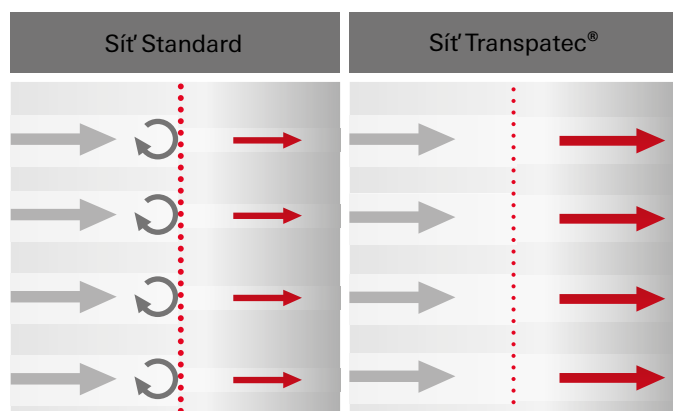

Technické parametry

Průchod vzduchu

Téměř nerušená výměna vzduchu díky obzvláště jemné struktuře tkaniny.