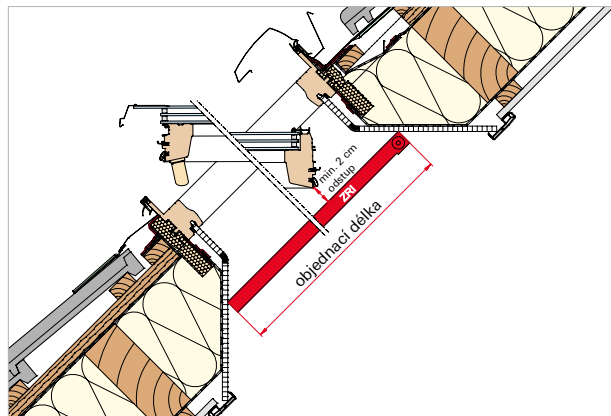

### Varianta na okno

Výklopné/kyvňé okno R8 a i8

Technický řez střešního okna R8 se sítí proti hmyzu na okno ZRI M B.

### Varianta do ostění

Výklopné/kyvňé okno R8 s venkovní roletou ZRO M, výsuvně kyvňé okno R7, kyvňé okno R4/R6/Q4

Technický řez střešního okna R6 se sítí proti hmyzu do ostění ZRI M L.

Technický řez střešního okna R6 se sítí proti hmyzu do ostění ZRI M L s odstupem min. 2 cm od horní hrany otevřeného okenního křídla.

Technický řez střešního okna R8 s venkovní roletou ZRO M (manuální) se sítí proti hmyzu do ostění ZRI M L. Nelze použít variantu na okno ZRI M B, aby byl zabezpečen přístup pro ovládací tyč rolety.

Technický řez střešního okna R8 se sítí do ostění ZRI M L z důvodu nestandardního ostění.