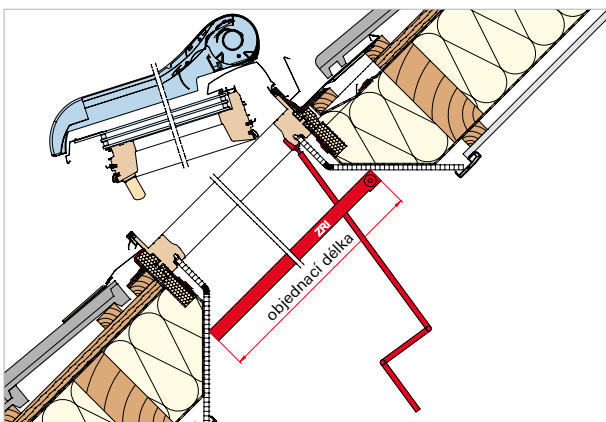

### Varianta na okno

Výklopné/kyvňé okno R8 a i8

Technický řez střešního okna R8 se sítí proti hmyzu na okno ZRI M B.

### Varianta do ostění

Výklopné/kyvňé okno R8 s venkovní roletou ZRO M, výsuvně kyvňé okno R7, kyvňé okno R4/R6/Q4

Technický řez střešního okna R6 se sítí proti hmyzu do ostění ZRI M L.

Technický řez střešního okna R6 se sítí proti hmyzu do ostění ZRI M L s odstupem min. 2 cm od horní hrany otevřeného okenního křídla.

Technický řez střešního okna R8 s venkovní roletou ZRO M (manuální) se sítí proti hmyzu do ostění ZRI M L. Nelze použít variantu na okno ZRI M B, aby byl zabezpečen přístup pro ovládací tyč rolety.

Technický řez střešního okna R8 se sítí do ostění ZRI M L z důvodu nestandardního ostění.

### Varianta pod ostění

Kyvné okno R6/R4/Q4 a výsuvně kyvné okno R7, stejně jako výklopné/kyvné okno R8/i8

Technický řez střešního okna se sítí proti hmyzu pod ostění ZRI M W;  
světla šířka ostění + 7 cm.