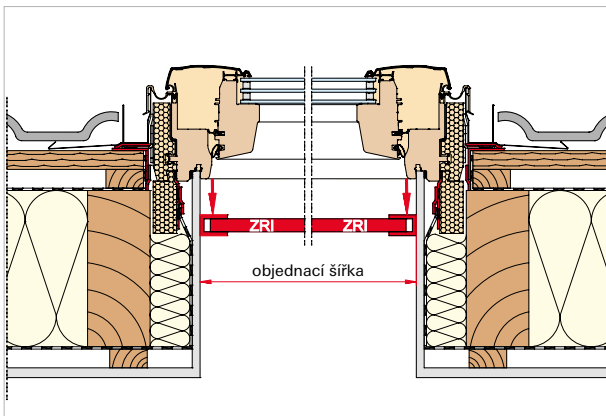

## Montáž sítě proti hmyzu

### Varianta na okno

Výklopné/kyvňé okno R8 a i8

Technický řez střešního okna R8 se sítí proti hmyzu na okno ZRI M B.

### Varianta do ostění

Výklopné/kyvňé okno R8 s venkovní roletou ZRO M, výsuvně kyvňé okno R7, kyvňé okno R4/R6/Q4

Technický řez střešního okna R6 se sítí proti hmyzu do ostění ZRI M L.

Technický řez střešního okna R6 se sítí proti hmyzu do ostění ZRI M L s odstupem min. 2 cm od horní hrany otevřeného okenního křídla.

Technický řez střešního okna R8 s venkovní roletou ZRO M (manuální) se sítí proti hmyzu do ostění ZRI M L. Nelze použít variantu na okno ZRI M B, aby byl zabezpečen přístup pro ovládací tyč rolety.

Technický řez střešního okna R8 se sítí do ostění ZRI M L z důvodu nestandardního ostění.