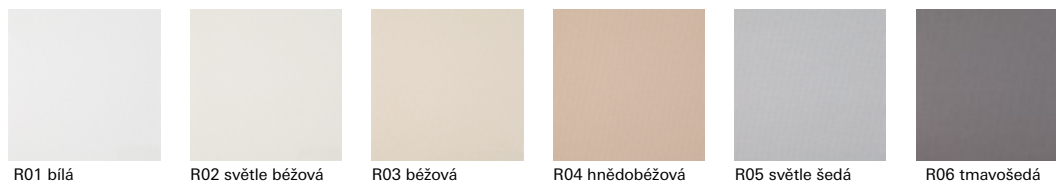

Technické informace

	Popis
Rozsah použití	Vnitřní doplněk pro účinnou ochranu před sluncem Vhodné do místností se zvýšenou vlhkostí
Materiál	Průsvitná textilie s ochranou proti vyblednutí
Barva	Velký výběr barevných látek a dekorů
Postranní vodící lišty	Umožňující zastavení v jakékoliv pozici Barva lišt bílá/hliník
Údržba	Lze otřít vlhkým hadříkem
Rozměry	Dostupné pro všechny standardní velikosti oken Roto
Provedení	Manuální (M) Elektro (E): 24 V _{DC}

Technické parametry

Barva látky	Označení látky	Prostupnost světla v %	Absorpce světla v %	Odráživost světla v %
bílá	R01	26,00	2	72
světle béžová	R02	20,00	2	78
béžová	R03	18,00	14	68
hnědobéžová	R04	9,00	44	47
světlešedá	R05	7,00	44	49
tmavošedá	R06	1,00	79	20
temně modrá	R22	0,00	92	8
tyrkysová	R23	10,00	66	24
zelená	R25	6,00	47	47
žlutá	R26	13,00	28	59
oranžová	R27	5,00	61	34
hnědá	R31	1,00	85	14
černá	R32	0,00	95	5
linky – bílá	R58	28,00	0	72
linky – béžová	R59	38,00	6	56

Popis technických parametrů

Propustnost světla

Vyjadřuje podíl slunečního záření v rozsahu viditelného světla (380–780 nm), který prostupuje zvenčí dovnitř.

Absorpce světla

Jedná se o podíl slunečního záření ve viditelném rozsahu (380–780nm), který je absorbován zasklením a ochranou před sluncem.

Odráž světla

Určuje podíl slunečního záření v rozsahu viditelného světla (380–780 nm), který se odráží směrem ven.

Vzorník látek

Standard – světlopropustné

Trend – světlopropustné

Nepatrné barevné odchylky způsobené výrobou jsou vyhrazeny. Barevné vzorníky jsou zhotoveny tiskařskou technikou – odchylky barev od originálu jsou technicky podmíněny a nelze se jim vyhnout. Vzory jsou dostupné do vyprodání zásob.