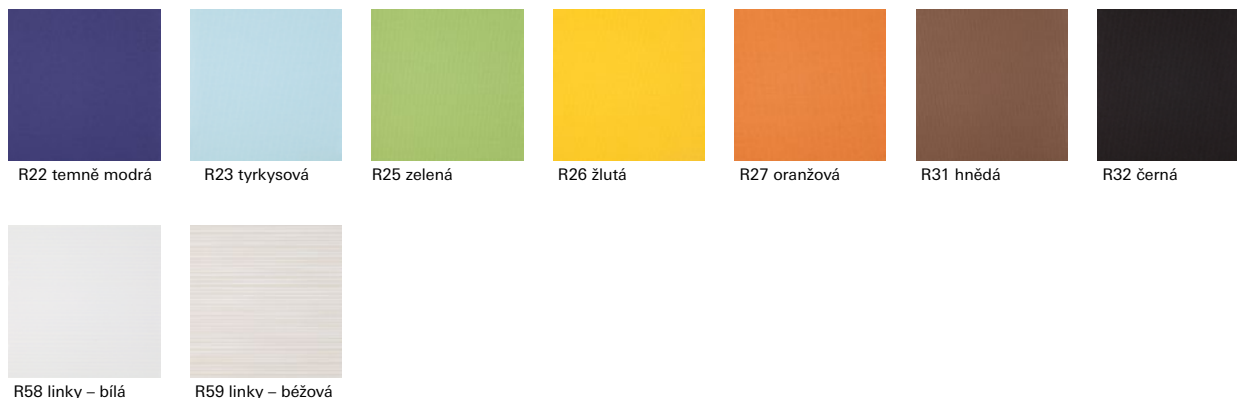

Odráž světla

Určuje podíl slunečního záření v rozsahu viditelného světla (380–780 nm), který se odráží směrem ven.

Vzorník látek

Standard – světlopropustné

Trend – světlopropustné

Nepatrné barevné odchylky způsobené výrobou jsou vyhrazeny. Barevné vzorníky jsou zhotoveny tiskařskou technikou – odchylky barev od originálu jsou technicky podmíněny a nelze se jim vyhnout. Vzory jsou dostupné do vyprodání zásob.